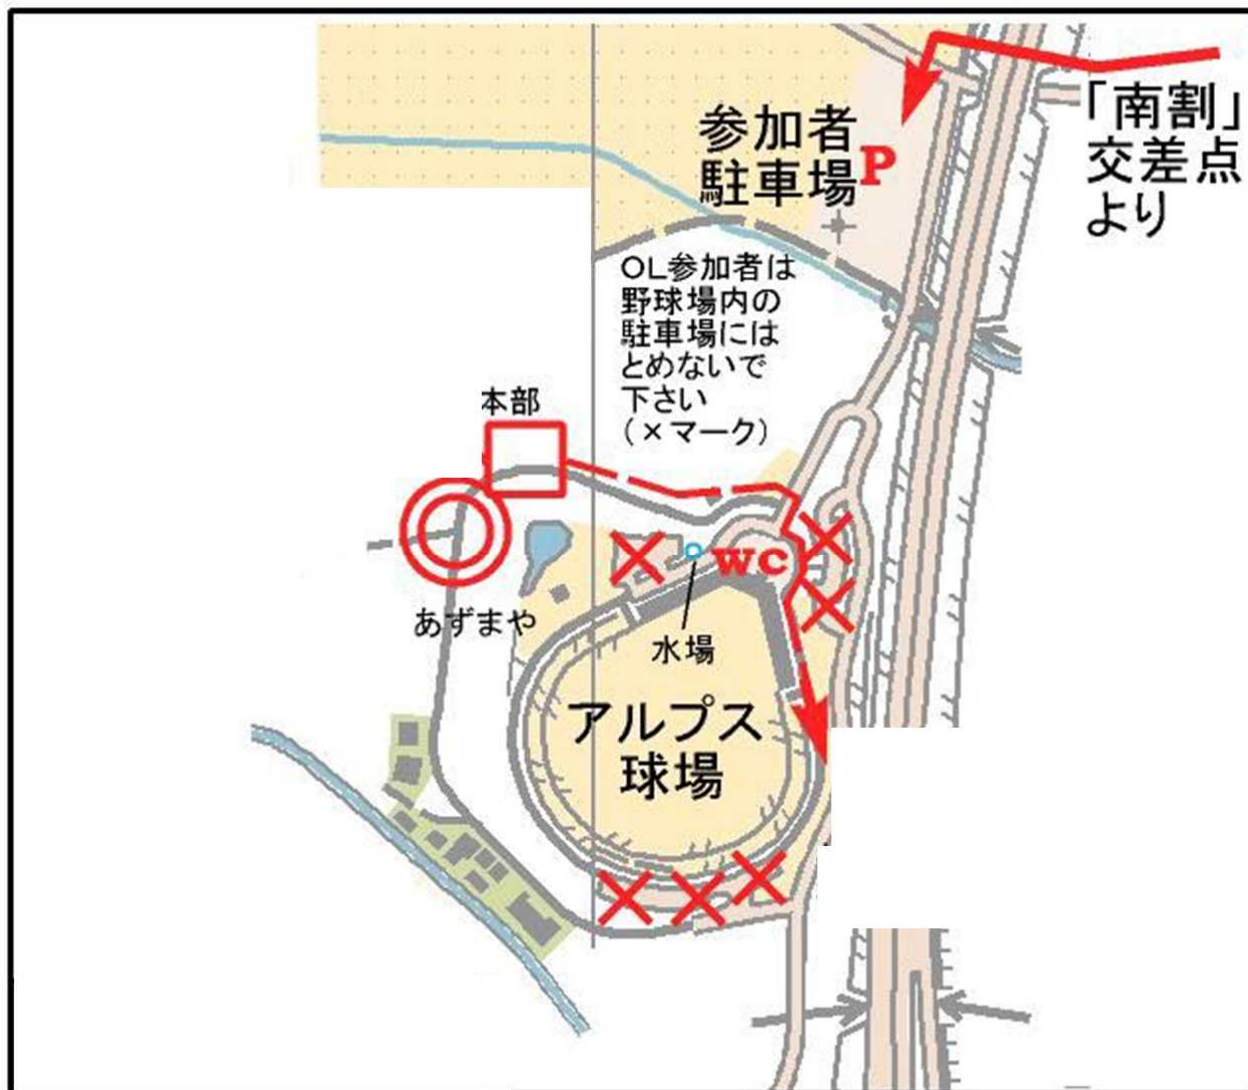

#### 会場へのアクセス

車の場合: 駒ヶ根 IC から東へ 500m、「北原」の交差点を右折、広域農道「中央アルプス 花の道」

に入り南へ約 2 km、「南割」の交差点を右折、西に 500m 走り中央道を潜ったところで南へ 200m。

公共交通機関の場合: 名古屋駅より高速バスあり。「駒ヶ根インター」バス停車、3km (テープ誘導無し)

## 会場周辺図(駐車場も含む)