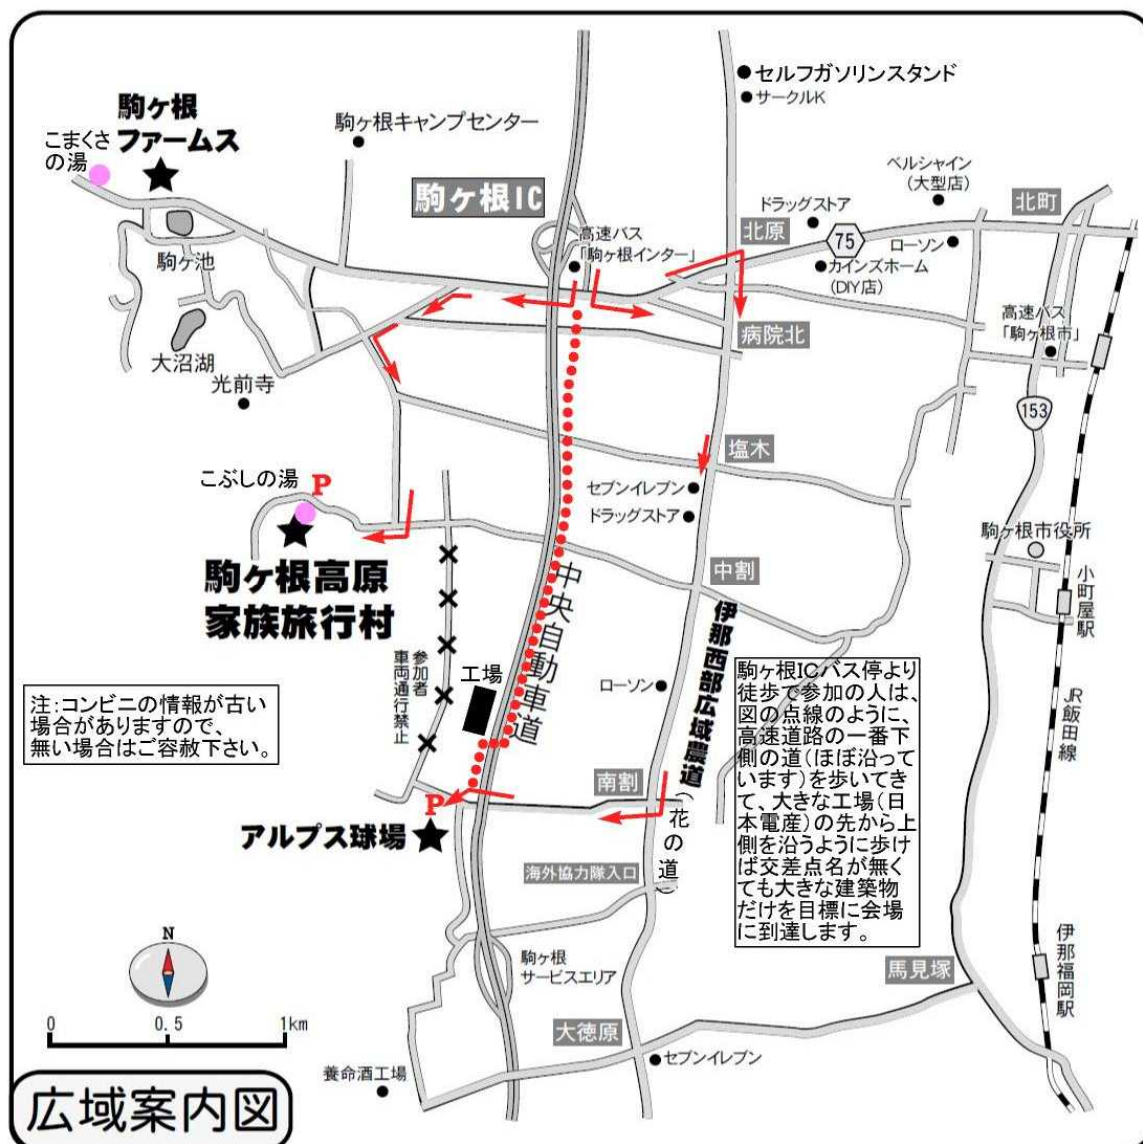

#### 会場へのアクセス

車の場合: 駒ヶ根 IC から東へ 500m、「北原」の交差点を右折、広域農道「中央アルプス 花の道」

に入り南へ約 2 km、「南割」の交差点を右折、西に 500m 走り中央道を潜ったところで南へ 200m。

公共交通機関の場合: 名古屋駅より高速バスあり。「駒ヶ根インター」バス停車、3km (テープ誘導無し)

## 会場周辺図(駐車場も含む)

### スタートまで

・会場からスタート地区までは徒歩5分です。黄テープによるテープ誘導です。(誘導テープは限られた部分のみに付ける予定です)

・持ち込んだ旧地図の、スタート前の会場での参照は禁止します。会場に掲示する白図(最終スタートの時間帯まで掲示する)を参照してください。