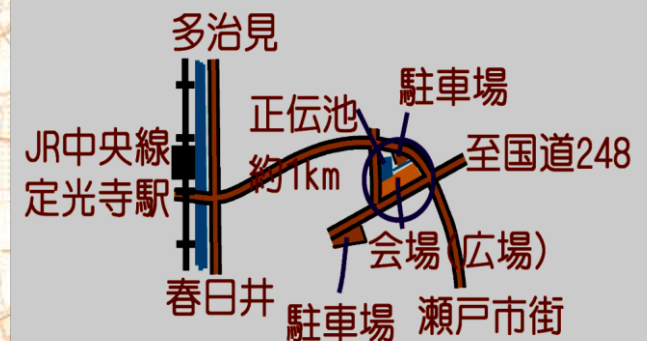

郵送: 〒444-0856 岡崎市六名1丁目5-6 小野盛光 宛

代表者の氏名・連絡先(Eメールまたは昼間に連絡がとれる電話番号)・およその参加人数を連絡してください。個人での参加も歓迎します。

7、**その他**

当日同じ場所で、**愛知県民オリエンテーリング大会が開催**されます。

こちらにも奮ってご参加ください。初心者グループは500円で参加できます。

詳しくは、愛知県オリエンテーリング協会ホームページをご覧ください。