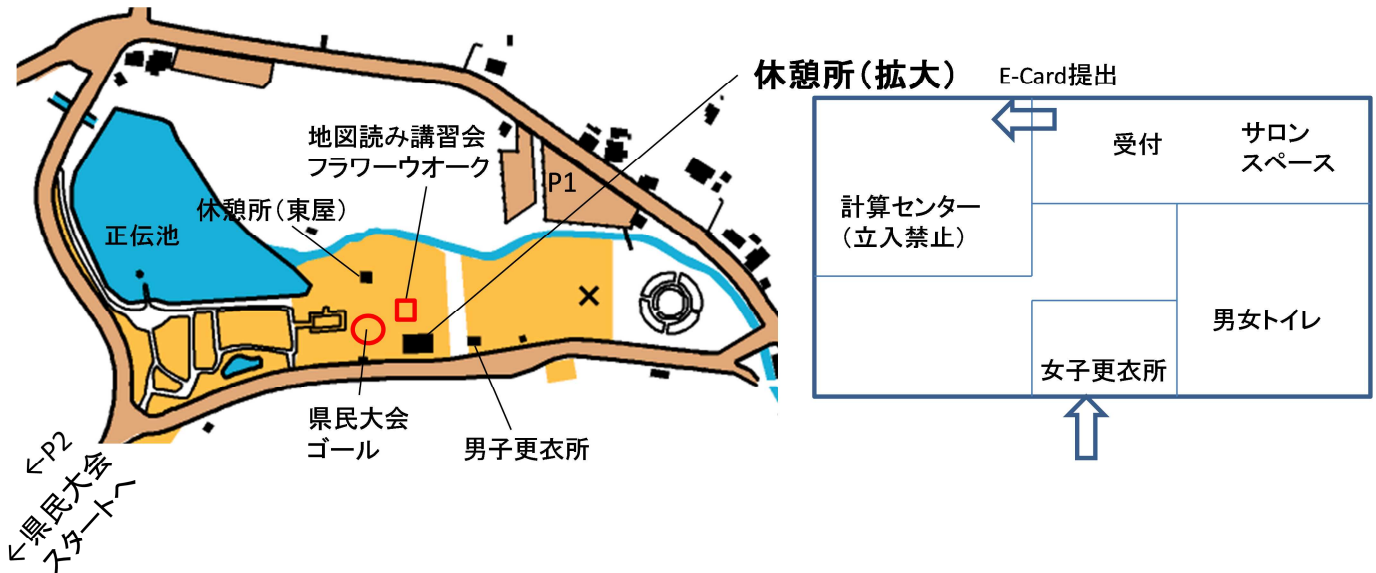

2. 会場案内

- ・会場は屋外になります。屋根のある東屋などの若干のスペースを休憩所として利用できます。
- ・会場で飲食の販売は行いません。近くに飲料自販機、喫茶店が数店あります。近くにコンビニはありません。
- ・男子更衣所を準備します。女性の面で着替えることがないようマナー向上にご協力ください。
- ・参加者交流のためのサロンスペースを設けます。簡単なお茶、お菓子類を準備しますので是非ご利用ください。持ち込みも歓迎します。(H26年度女性オリエンテーリング活性化に関する調査結果による)