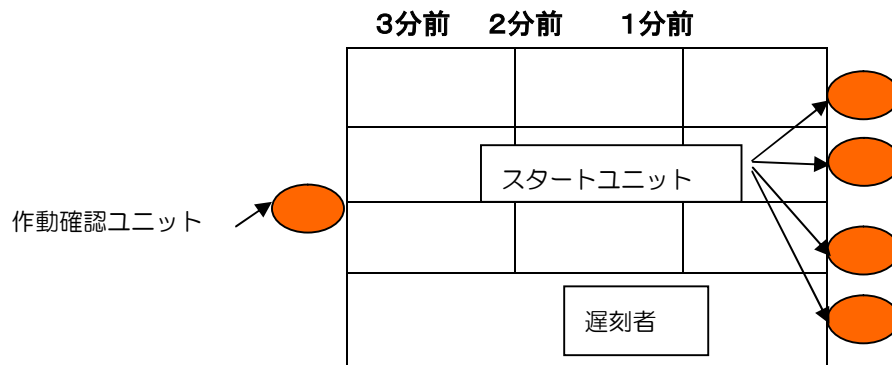

注)競技時間を超えると失格になります。

給水はスタートでできます。

グループ、初心者クラス以外には川を渡る箇所があります。

猪捕獲檻は危険ですので近づかないようお願いします。

**トレイン状況**

地形の緩急や尾根沢がはっきりしており、林の中は概ね見通しが良いトレインです。人工林では広い範囲で背丈の低い笹が生育しており、間伐材や枝が見えにくくなっています。背丈の低い笹で走行性が落ちる箇所は緑のハッチングで、身長ほど高さの笹は薄緑で走行可能度が表示してあります。

**スタートへ出かける前に**

・体育館で E カードの作動確認を行ってください。作動不良の恐れがある場合は新しい E カードを借りてください。(マイカードの場合はレンタル料300円をお支払ください)

**スタートまで**

・第 1 スタート地区(個人 A,B クラス)まで青色テープに沿って、2km(アップはほとんどなし)、所要 30 分。  
ただし、第 2 スタート地区(初心者・グループクラス)は 0.5 km 所要 10 分(途中の分岐に案内をします)  
・ウォーミングアップは学校のグラウンドまたはスタート枠手前の路上で行ってください。

**スタート**

10:30~12:00

図は第 1 スタート地区のスタートレイアウトです。各レーンのクラス名はスタート枠前に表示します。  
第 2 スタート地区(初心者・グループ)は 1 レーンで実施します。

スタート 3 分前になったら、作動確認ユニットにEカードをはめ込み、ユニットランプの点滅を確認の上、枠に入ってください。

- ・ ランプが点滅しない場合は、Eカードが故障している可能性がありますので、スタート係から代替りのEカードを借り、競技をしてください。(マイカード不良の場合はレンタルされたEカードを返却時、本部で借用料300円をお支払ください)
- ・ スタートチャイマーが鳴ったら、1つ前の枠に進んでください。
- ・ 1分前の枠に進んだら、係員にEカードの確認を受けてください。
- ・ 2分前枠で位置説明を1枚取ってください。
- ・ スタートチャイマーの 10 秒前の合図があったら、スタートユニットにEカードを確実にセットし、そのまま待機してください。
- ・ スタートチャイマーの合図で地図を取り、クラス名を確認し、赤白テープに沿ってスタートフラッグ(地図の△印)まで進んでください。(初心者・グループのスタート地区ではスタート枠が地図の△です)
- ・ 遅刻者はEカードの作動確認を行った後、遅刻者枠の最前列に進み、クラスとスタート時刻を申し出て、Eカード確認を受ける。スタートユニットにEカードを着脱し、地図のクラス名を確認しスタートしてください。(12時を超えるとスタートできません)