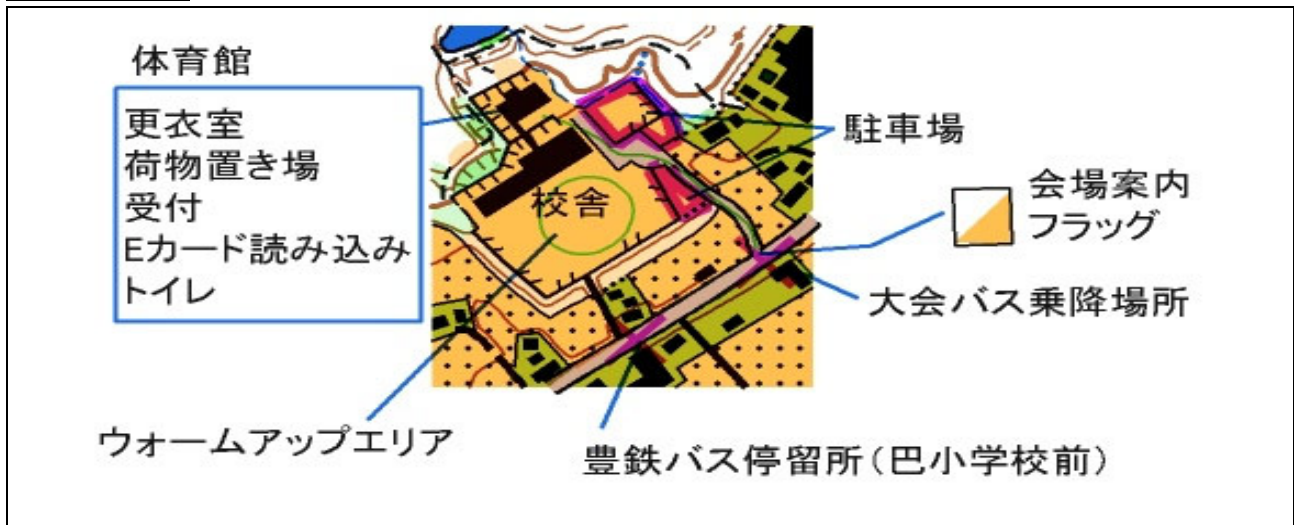

○駐車場:会場

新東名「新城IC」、「岡崎東IC」から約20km 東名「豊川IC」から約25km

東海環状自動車道「豊田松平IC」から約35km

【愛知県オリエンテーリング協会ホームページ】 <http://www.aichiol.com>

【問合先】Eメール[info@aichiol.com](mailto:info@aichiol.com) 携帯 090-5855-4423 小野

【運営責任者】前田裕太 【コース設定者】河合芳尚 角岡 明

## 会場レイアウト

国道301号からの入口にフラッグを置きます。緑の矢印の道に沿って来場してください。