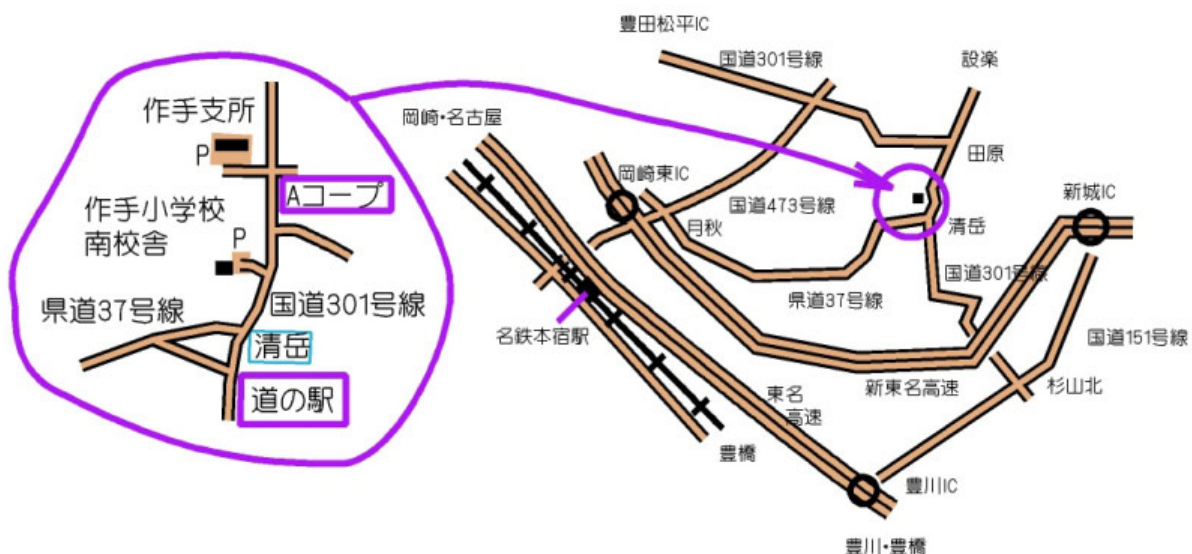

## 【アクセス】

○名鉄名古屋本線「本宿」駅より大会バスを運行。8時15分出発 会場着9時15分予定。

乗車場所は駅前(国道1号線沿い)のやや名古屋寄りです。

「本宿」駅には係員を配置します。

名鉄電車本宿駅着時刻 名古屋方面から7:51. 8:02 8:06 豊橋方面から8:00 8:09

帰りは会場を15時出発予定。

○公共バス JR飯田線「新城駅」から徒歩5分「新城栄町」から豊鉄バス7時27分に乗車、巴小学校前8時6分着 (帰り 巴小学校前 12時52分、15時37分発)

○駐車場:会場

新東名「新城IC」、「岡崎東IC」から約20km 東名「豊川IC」から約25km

東海環状自動車道「豊田松平IC」から約35km

【愛知県オリエンテーリング協会ホームページ】 <http://www.aichiol.com>

【問合先】Eメール[info@aichiol.com](mailto:info@aichiol.com) 携帯 090-5855-4423 小野

【運営責任者】前田裕太 【コース設定者】河合芳尚 角岡 明

## 会場レイアウト

国道301号からの入口にフラッグを置きます。緑の矢印の道に沿って来場してください。