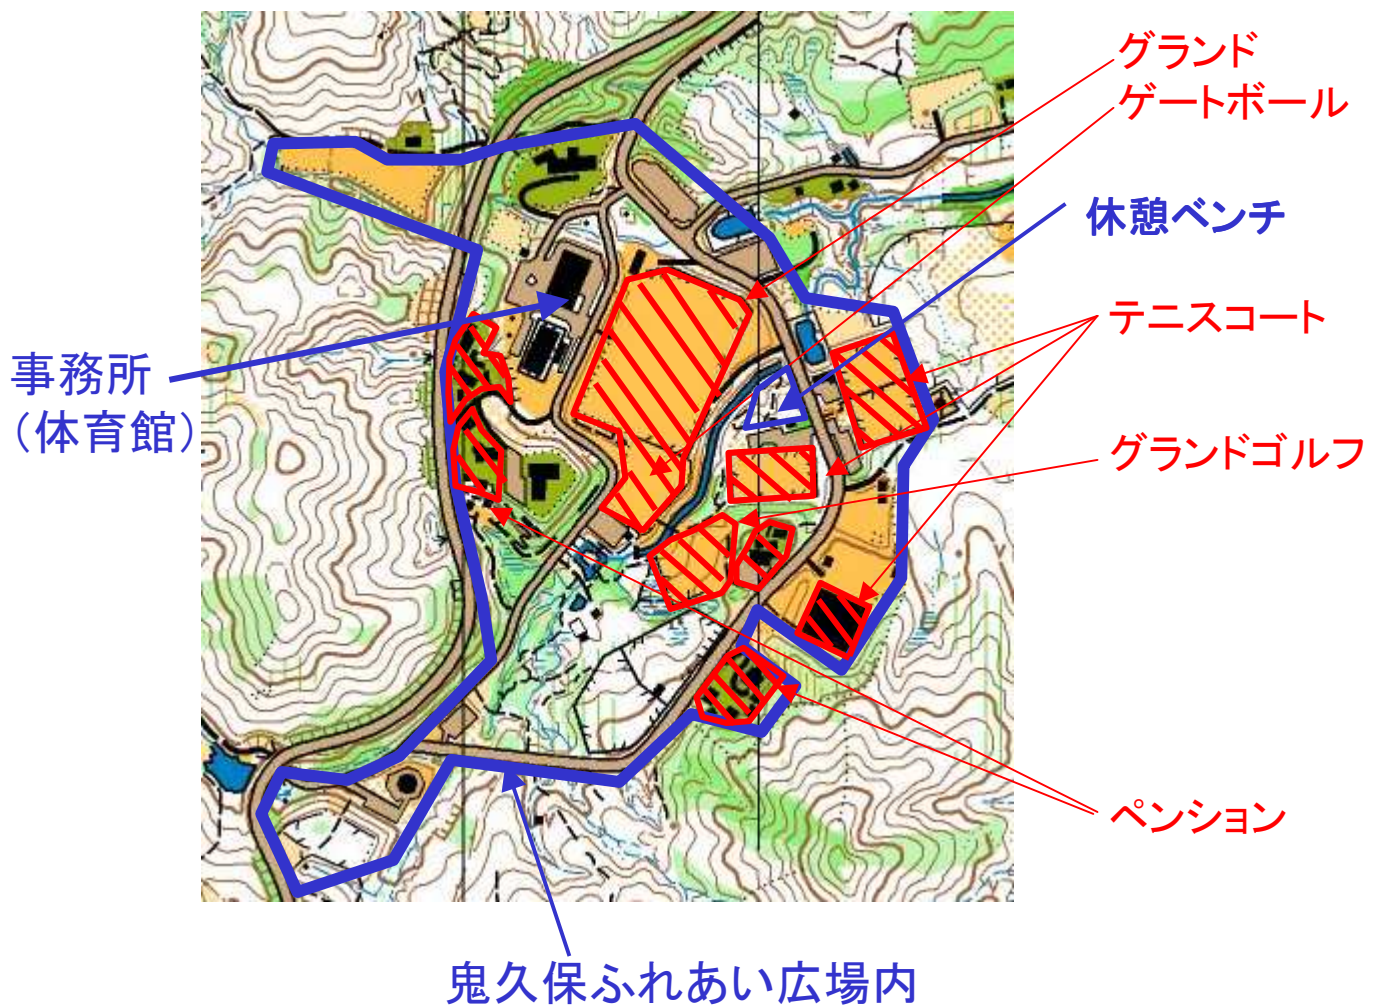

「作手高原」(鬼久保ふれあい広場)における 立入禁止のお願い

鬼久保ふれあい広場は、有料のスポーツ施設です。
立ち入って利用する場合、利用料が必要な場合や、他の団体の妨げになる場合があります。また、ペンションなどの民有地もあります。

地元とのトラブル防止のため、以下の立入禁止をお守りいただけようお願いします。

立入禁止です。コントロールの設置はもちろん、このエリアを通過する可能性のあるコース設定も禁止します。

「鬼久保ふれあい広場」範囲内です。スタートやゴールなど集合してこの範囲内を利用される場合は、グランドを予約してください。予約可能かは電話にてお問合せください。

事務所 > TEL0536-38-1431 グランド使用料半日2100円

(詳しくは<http://www.city.shinshiro.lg.jp/sight/tukude/syosai.htm>)

すでにグランドが予約されている場合は、事務所と相談の上、グランド東側の休憩ベンチのある空き地を利用させてもらってください。